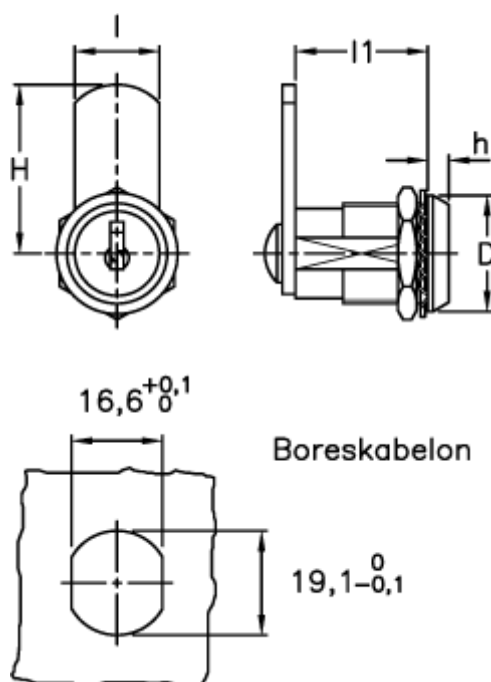

Varenummer: 2310421419
Beskrivelse: E+G Pallås m/nøgle
CS.30/32

Mål

D = 23

H = 32

h = 5

l = 16

l1 = 30